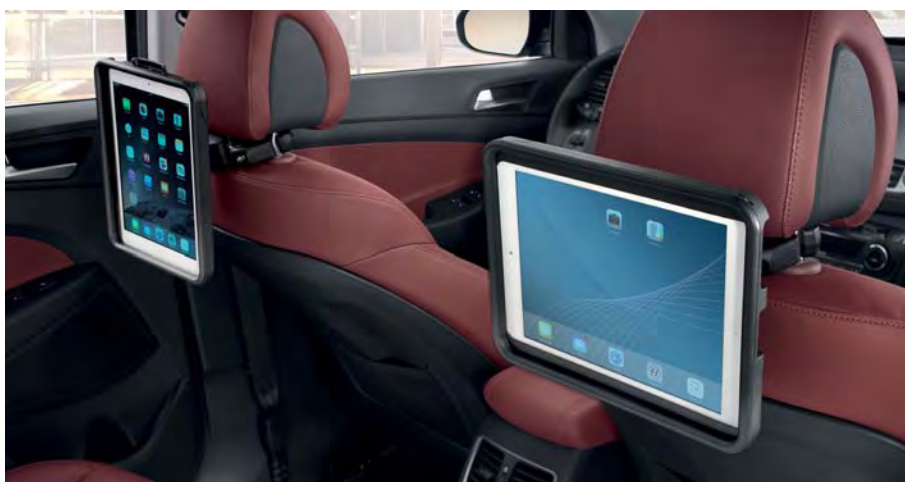

Uchwyt do montażu tabletu iPad® za zagłówkiem przedniego fotela. Uchwyt montuje się bezpiecznie z tyłu oparcia przedniego fotela. Umożliwia on obracanie i pochylanie zamontowanego urządzenia. iPad® nie wchodzi w skład zestawu. Zgodny z modelami iPad® 1, 2, 3, 4 oraz iPad® Air 1, 2. [99582ADE01](#)