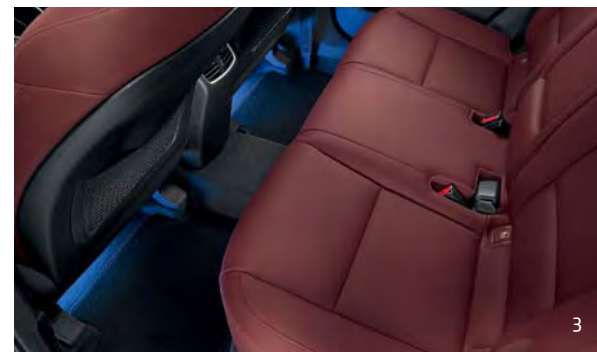

Nowy
Hyundai Tucson

Akcesoria

HYUNDAI | NEW THINKING.
NEW POSSIBILITIES.

Nic nie pasuje lepiej niż oryginalne akcesoria Hyundai.

Nasze akcesoria zaprojektowano i opracowano, aby poprawiać wygląd i możliwości nowego Tucsona. Zostały one precyzyjnie wykonane, dzięki czemu doskonale dopasowują się do samochodu. Wysoka jakość materiałów i rygorystyczna dbałość o szczegóły zapewniają, że nasze akcesoria spełniają surowe standardy produkcyjne wymagane dla wszystkich produktów Hyundai. Doradca sprzedaży chętnie pomoże w dokonaniu wyboru. Warto pamiętać, że oryginalne akcesoria Hyundai i nowy Tucson są stworzone dla siebie.

1-4. Podświetlenie podłogowe LED. Dyskretne podświetlenie podłogowe w przedniej i tylnej części kabiny. Eleganckie oświetlenie powitalne automatycznie włączone po otwarciu przednich drzwi i wyłączone po ich zamknięciu. Po uruchomieniu silnika oświetlenie przygasa. Dostępne w kolorze niebieskim i białym.

Wieszak na marynarkę. Najbardziej elegancki i wygodny sposób zabezpieczenia przewożonej odzieży przed zabrudzeniem i pognieniem. Wieszak można szybko zamontować oraz zdjąć i używać go w innym miejscu (np. w biurze lub hotelu). [99770ADE00](#)